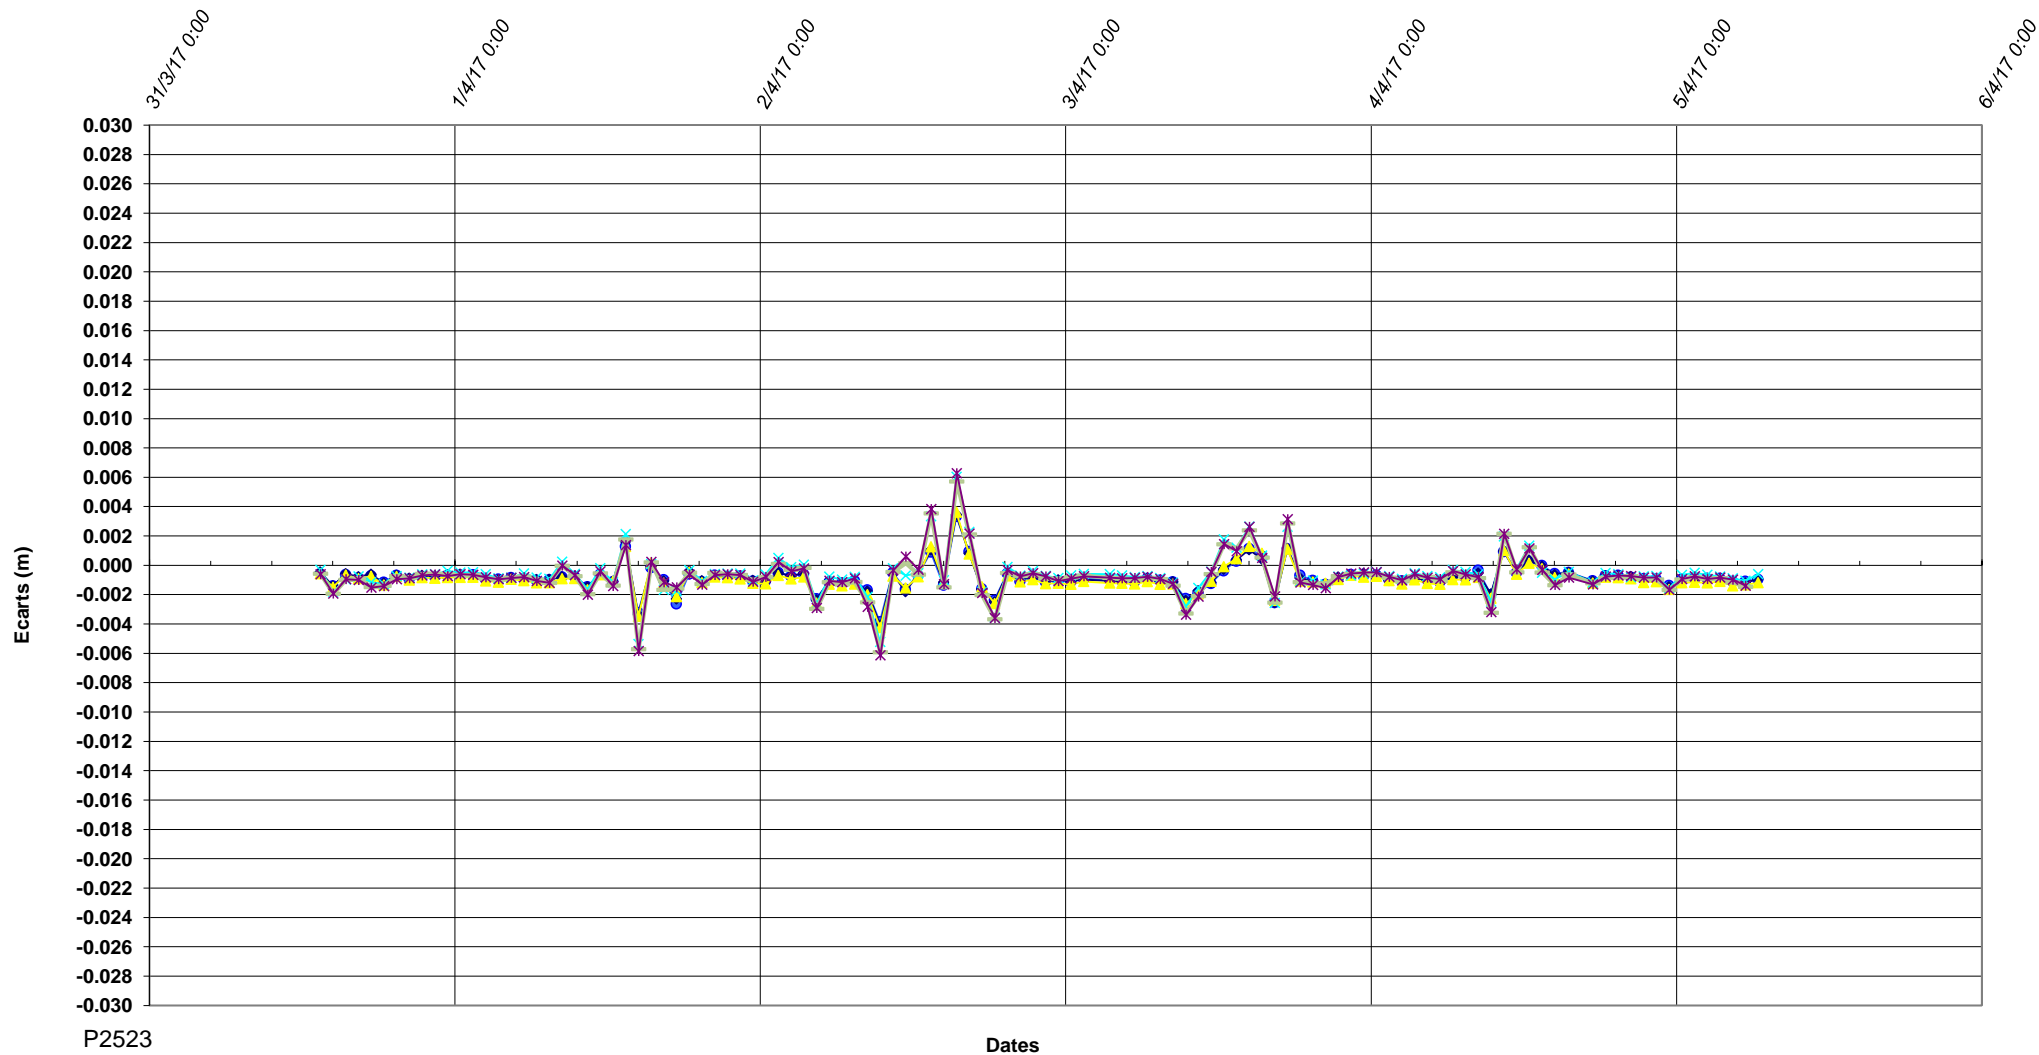

P2523-Prolongement Ligne M4- lot 3-Delta X

P2523

Dates